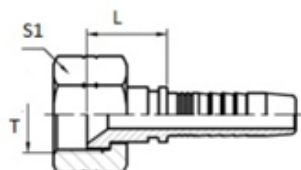

2JC1

2JC1 FEMMINA JIC

JIC FEMALE

 Femmina JIC Cono a 37°
 Norme di Riferimento ISO 12 151-5

 JIC Female 37° Cone
 Applicable Standard ISO 12 151-5

	Quantità	codice	hose ID			thread	S1		L	
			[in]	[mm]	size	T	[in]	[mm]	[in]	[mm]
+	<input type="text"/>	93FJ0404	1/4"	6	4	7/16"X20	0,59	15,00	0,63	16,00
+	<input type="text"/>	93FJ0504	1/4"	6	4	1/2"X20	0,67	17,00	0,65	16,50
+	<input type="text"/>	93FJ0604	1/4"	6	4	9/16"X18	0,75	19,00	0,69	17,50
+	<input type="text"/>	93FJ0804	1/4"	6	4	3/4"X16	0,94	24,00	0,75	19,00
+	<input type="text"/>	93FJ0606	3/8"	10	6	9/16"X18	0,75	19,00	0,71	18,00
+	<input type="text"/>	93FJ0806	3/8"	10	6	3/4"X16	0,94	24,00	0,77	19,50
+	<input type="text"/>	93FJ1006	3/8"	10	6	7/8"X14	1,06	27,00	0,79	20,00
+	<input type="text"/>	93FJ0808	1/2"	12	8	3/4"X16	0,94	24,00	0,75	19,00
+	<input type="text"/>	93FJ1008	1/2"	12	8	7/8"X14	1,06	27,00	0,79	20,00
+	<input type="text"/>	93FJ1208	1/2"	12	8	1.1/16"X12	1,26	32,00	0,83	21,00
+	<input type="text"/>	93FJ1010	5/8"	16	10	7/8"X14	1,06	27,00	0,81	20,50
+	<input type="text"/>	93FJ1210	5/8"	16	10	1.1/16"X12	1,26	32,00	0,87	22,00
+	<input type="text"/>	93FJ1012	3/4"	19	12	7/8"X14	1,06	27,00	0,85	21,50
+	<input type="text"/>	93FJ1212	3/4"	19	12	1.1/16"X12	1,26	32,00	0,91	23,00
+	<input type="text"/>	93FJ1412	3/4"	19	12	1.3/16"X12	1,42	36,00	0,91	23,00
+	<input type="text"/>	93FJ1612	3/4"	19	12	1.5/16"X12	1,61	41,00	0,93	23,50
+	<input type="text"/>	93FJ1216	1"	25	16	1.1/16"X12	1,26	32,00	0,98	25,00
+	<input type="text"/>	93FJ1616	1"	25	16	1.5/16"X12	1,61	41,00	0,96	24,50
+	<input type="text"/>	93FJ2016	1"	25	16	1.5/8"X12	1,97	50,00	1,02	26,00
+	<input type="text"/>	93FJ2020	1.1/4"	31	20	1.5/8"X12	1,97	50,00	1,04	26,50
+	<input type="text"/>	93FJ2420	1.1/4"	31	20	1.7/8"X12	2,17	55,00	1,06	27,00
+	<input type="text"/>	93FJ2424	1.1/2"	38	24	1.7/8"X12	2,17	55,00	1,04	26,50
+	<input type="text"/>	93FJ3224	1.1/2"	38	25	2.1/2"X12	2,95	75,00	1,18	30,00
+	<input type="text"/>	93FJ3232	2"	51	32	2.1/2"X12	2,95	75,00	1,10	28,00