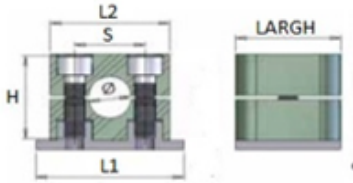

**COLLARE SERIE LEGGERA**
 **STANDARD PP-GA-GM**
 **STANDARD CLAMPS**

Collari serie Standard in polipropilene

Standard duty polypropilene clamps

	Quantità	Codice	OD1 TUBE			Dimensioni [mm]					NOTE
			[mm]	[pollici gas]	[inch]	L1 [mm]	L2 [mm]	H [mm]	S [mm]	Larghezza [mm]	
+		78CLS206C	6,0		0,24	42	34	27	20	30	
+		78CLS208C	8,0	5/16"	0,32	42	34	27	20	30	
+		78CLS210C	10,0	1/8"	0,39	42	34	27	20	30	
+		78CLS212C	12,0		0,47	42	34	27	20	30	
+		78CLS314C	14,0		0,55	48	40	33	26	30	
+		78CLS315C	15,0		0,59	48	40	33	26	30	
+		78CLS316C	16,0	5/8"	0,63	48	40	33	26	30	
+		78CLS318C	18,0		0,71	48	40	33	26	30	
+		78CLS420C	20,0		0,79	55	48	35	33	30	
+		78CLS421C	21,3	1/2"	0,84	55	48	35	33	30	
+		78CLS422C	22,0	7/8"	0,87	55	48	35	33	30	
+		78CLS425C	25,0		0,98	55	48	35	33	30	
+		78CLS527C	26,9	3/4"	1,06	62	57	42	40	30	
+		78CLS528C	28,0		1,10	62	57	42	40	30	
+		78CLS530C	30,0		1,18	62	57	42	40	30	
+		78CLS532C	32,0	1.1/4"	1,26	62	57	42	40	30	
+		78CLS633C	33,7	1"	1,33	74	68	58	52	30	
+		78CLS635C	35,0		1,38	74	68	58	52	30	
+		78CLS638C	38,0	1.1/2"	1,50	74	68	58	52	30	
+		78CLS640C	40,0		1,57	74	68	58	52	30	
+		78CLS642C	42,0		1,65	74	68	58	52	30	
+		78CLS645C	45,0		1,77	74	68	58	52	30	
+		78CLS748C	48,3	1.1/2"	1,90	88	86	66	66	30	
+		78CLS750C	50,8	2"	2,00	88	86	66	66	30	
+		78CLS754C									
+		78CLS860C									
+		78CLS863C									
+		78CLS866C									
+		78CLS873C									
+		78CLS876C									