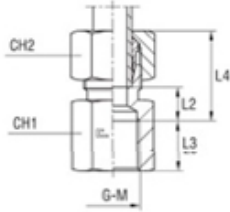

TERMINALE FEMMINA BSP
 **TERMINALE DIRITTO BSP FEMMINA**
 **BSP FEMALE STRAIGHT TERMINAL**

Raccordo Din Terminale Diritto BSP Femmina
 Adatto al collegamento di tubi in rame, ferro, acciaio,
 alluminio, ottone.

BSP Female Straight Terminal Din Fitting
 Suitable for connection of copper, iron, steel, aluminium,
 brass hoses

	Quantità	Codice	Serie	BAR [bar]	TD [mm]	G [mm]x[mm]	L2 [mm]	L3 [mm]	L4 [mm]	CH1 [mm]	CH2 [m m]	NOTE
+		76100704	L	315	6	1/8	9	10	23,5	14	14	
+		76100705	L	315	8	1/4	10	14	25	19	17	
+		76100706	L	315	10	1/4	11	14	26	19	19	
+		76100707	L	315	12	3/8	12	14	26,5	24	22	
+		76100708	L	315	15	1/2	14	17	29	27	27	
+		76100709	L	315	18	1/2	13,5	17	30	27	32	
+		76100710	L	160	22	3/4	16,5	19	33	36	36	
+		76100711	L	160	28	1	16	21,5	32,5	41	41	
+		76100712	L	160	35	1,25	18	23,5	39,5	55	50	
+		76100713	L	160	42	1,5	17,5	25,5	40,5	60	60	
+		76100714	S	630	6	1/4	12	14	27	19	17	
+		76100715	S	630	8	1/4	12	14	27	19	19	
+		76100716	S	630	10	3/8	12,5	14	28,5	24	22	
+		76100717	S	630	12	3/8	12,5	14	28,5	24	24	
+		76100718	S	630	14	1/2	15	17	33	30	27	
+		76100719	S	400	16	1/2	14,5	17	33	30	30	
+		76100720	S	400	20	3/4	15,5	19	37	36	36	
+		76100721	S	400	25	1	15,5	21,5	39,5	41	46	
+		76100722	S	400	30	1,25	19	23,5	45,5	55	50	
+		76100723	S	315	38	1,5	18,5	25,5	49,5	60	60	