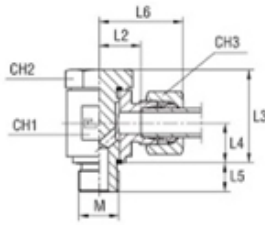

**TERMINALE ORIENTABILE  
METRICO**

**TERMINALE A GOMITO ORIENTABILE  
METRICO**

**METRIC SWIVELING ELBOW  
TERMINAL**

Raccordo Din Terminale a gomito orientabile metrico  
 Adatto al collegamento di tubi in rame, ferro, acciaio,  
 alluminio, ottone.

Metric Adjustable Elbow Terminal Din Fitting  
 Suitable for connection of copper, iron, steel, aluminium,  
 brass hoses

				BAR	TD	M	L2	L3	L4	L5	L6	CH1	CH2	CH3	
	Quantità	Codice	Serie	[bar]	[mm]	[mm]x[mm]	[mm]	[mm]	[ mm ]	[ mm ]	[ m m ]	[ m m ]	[ m m ]	[ m m ]	NOTE
+		76101401	LL	100	4	8x1	14	18,5	10,5	8	24	17	14	10	
+		76101402	LL	100	6	10x1	12,5	18,5	10,5	8	24	17	17	12	
+		76101403	LL	100	8	10x1	13,5	18,5	10,5	8	25	17	17	14	
+		76101404	L	315	6	10x1	12	18,5	10,5	8	27	17	17	14	
+		76101405	L	315	8	12x1,5	14,5	25	14	12	29,5	22	19	17	
+		76101406	L	315	10	14x1,5	15,5	25	14	12	30,5	22	19	19	
+		76101407	L	315	12	16x1,5	18	30	16,5	12	33	27	24	22	
+		76101408	L	315	15	18x1,5	22	33,5	18,5	12	37	32	27	27	
+		76101409	L	315	18	22x1,5	21,5	37,5	21,5	14	38	32	30	32	
+		76101410	L	160	22	26x1,5	26,5	44	24	16	43	41	36	36	
+		76101411	L	160	28	33x2	31	55,5	30,5	18	47,5	50	46	41	
+		76101412	L	160	35	42x2	35	65,5	35,5	20	56,5	60	55	50	
+		76101413	L	160	42	48x2	39,5	75,5	40,5	22	62,5	70	60	60	
+		76101414	S	630	6	12x1,5	16,5	25	14	12	31,5	22	19	17	
+		76101415	S	630	8	14x1,5	16,5	25	14	12	31,5	22	19	19	
+		76101416	S	630	10	16x1,5	18,5	30	16,5	12	35	27	24	22	
+		76101417	S	630	12	18x1,5	21,5	33,5	18,5	12	38	32	24	24	
+		76101418	S	630	14	20x1,5	23	36	20	14	41	32	30	27	
+		76101419	S	400	16	22x1,5	22,5	37,5	21,5	14	41	32	30	30	
+		76101420	S	400	20	27x2	25,5	44	24	16	47	41	36	36	
+		76101421	S	400	25	33x2	31,5	55,5	30,5	18	54,5	50	46	46	
+		76101422	S	400	30	42x2	36	65,5	35,5	20	62,5	60	55	50	
+		76101423	S	315	38	48x2	40,5	75,5	40,5	22	71,5	70	60	60	